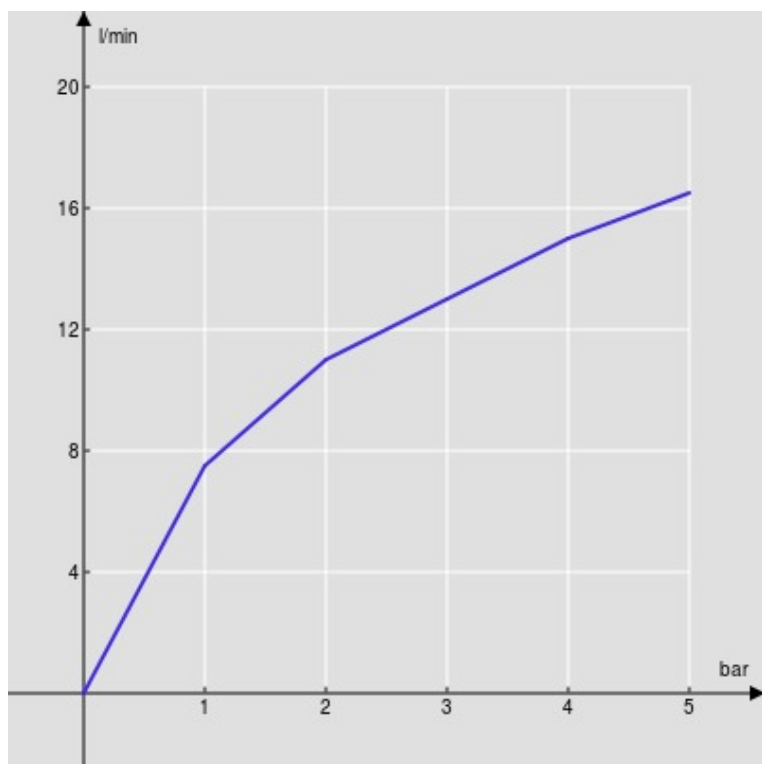

SPECIFICHE

Monocomando a bacinella

Velvet black

Aeratore anticalcare M 24 x 1

Scarico 1 1/4" push

Flessibili inox ø 3/8"

Limitatore di portata con freno al 50%

Imballo: 56,5 x 29 x 7,1 cm / 0,01163 m³ / 3,2 kg

CERTIFICAZIONI

DIAGRAMMA DI PORTATA: ACQUA CALDA/FREDDA

— Aeratore

DIAGRAMMA DI PORTATA: ACQUA MISCELATA

— Aeratore