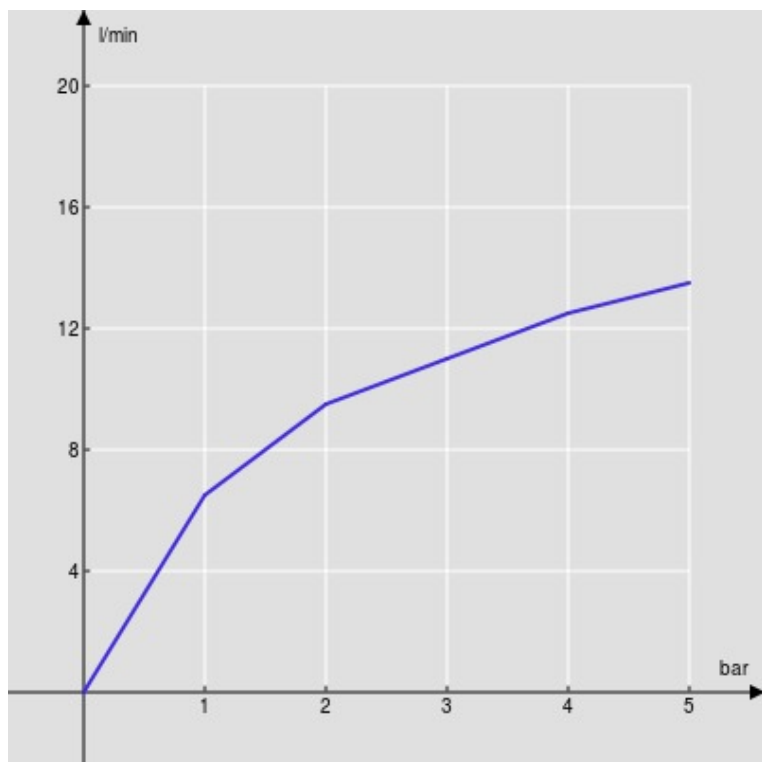

SPECIFICHE

Monocomando a bacinella

Velvet black

Aeratore anticalcare M 24 x 1

Scarico 1 1/4" push

Flessibili inox ø 3/8"

Limitatore di portata con freno al 50%

Imballo: 56,5 x 29 x 7,1 cm / 0,01163 m³ / 3,2 kg

CERTIFICAZIONI

DIAGRAMMA DI PORTATA: ACQUA CALDA/FREDDA

— Aeratore

DIAGRAMMA DI PORTATA: ACQUA MISCELATA

— Aeratore