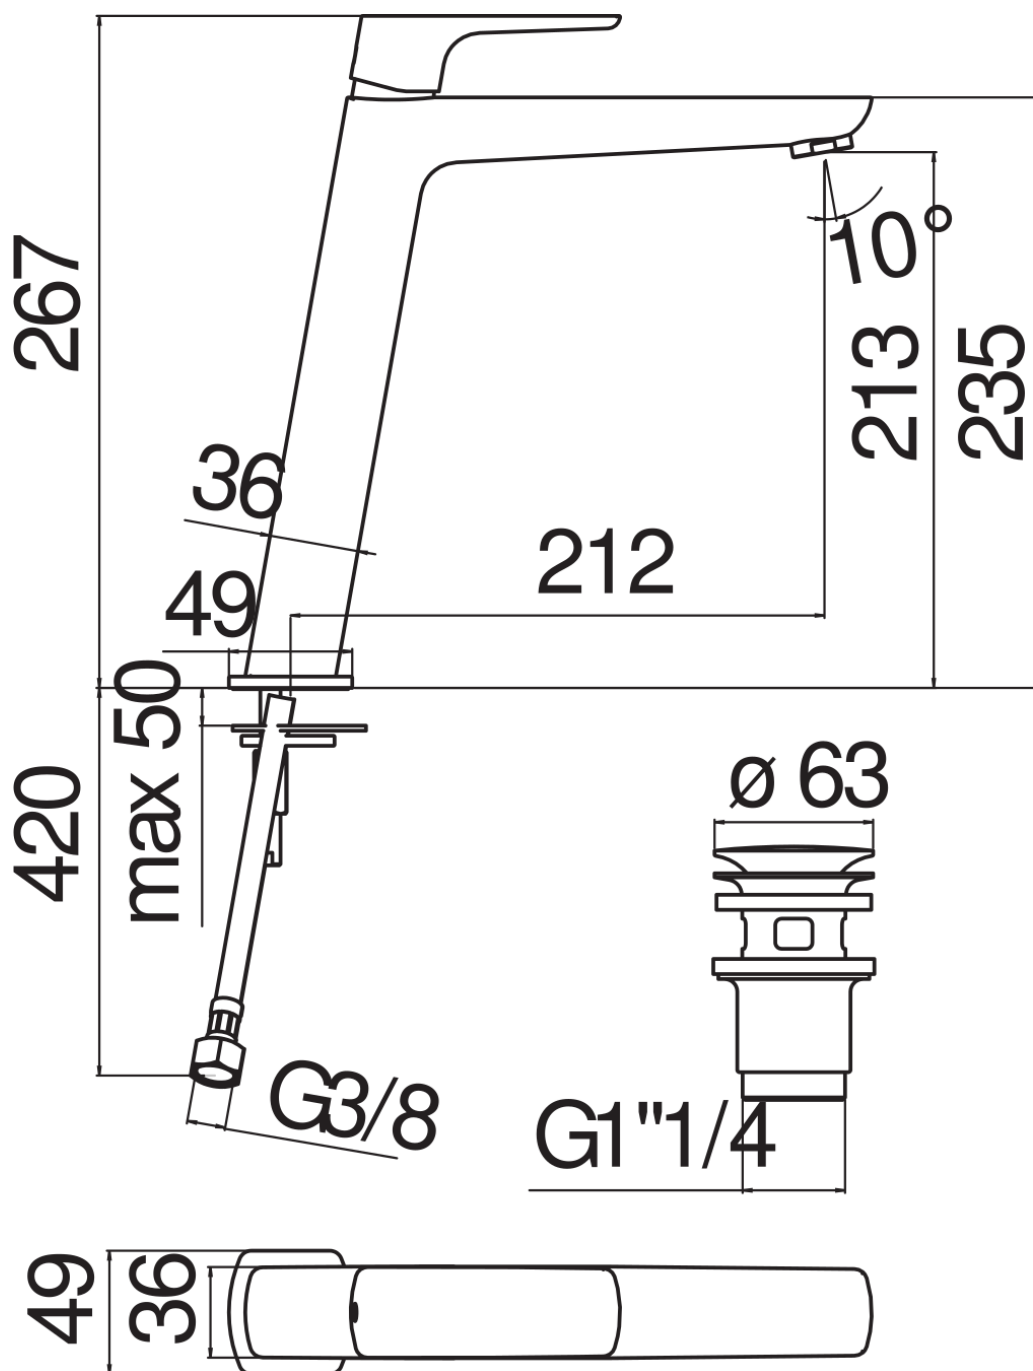

SPECIFICHE

Monocomando a bacinella

Velvet black

Aeratore anticalcare M 24 x 1

Scarico 1 1/4" push

Flessibili inox ø 3/8"

Limitatore di portata con freno al 50%

Imballo: 56,5 x 29 x 7,1 cm / 0,01163 m³ / 3,2 kg

CERTIFICAZIONI

DIAGRAMMA DI PORTATA: ACQUA CALDA/FREDDA

— Aeratore

DIAGRAMMA DI PORTATA: ACQUA MISCELATA

— Aeratore